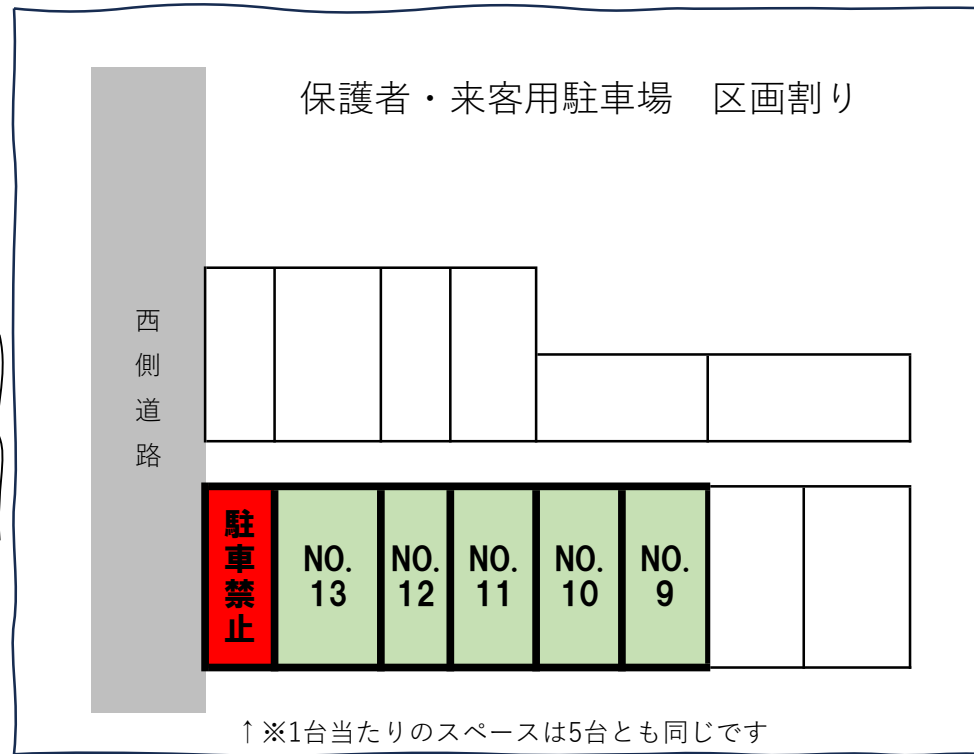

# 松代幼稚園 駐車場ののご案内

2025.4.1より改定

**変更点**  
道路側の1台分が  
駐車禁止になりました

この変更は**4/1**から

## 皆様へお願い

◎この駐車場は他の契約者の方も使いますので迷惑にならないように使いましょう。

◎登降園の際に利用する場合は、車通りの多い横断歩道を渡るので、必ず保護者と子どもが手をつないで安全確認をして事故のないようにしてください。

◎長時間の駐車はご遠慮ください。また、譲り合ってお使いください。