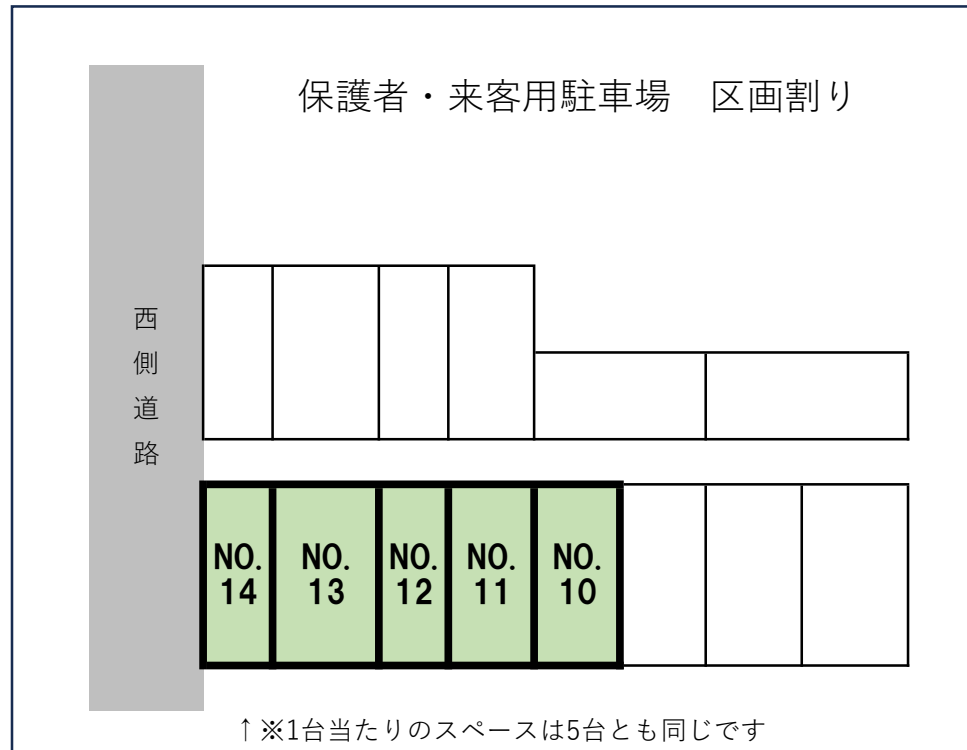

松代幼稚園 新駐車場のご案内

2024年 (R6) 7月16日 (火) より

保護者の皆様へお願い

◎この駐車場は他の契約者の方もいますので迷惑にならないように使いましょう。

◎登降園の際に利用する場合は、車通りの多い横断歩道を渡るので、必ず保護者と子どもが手をつないで安全確認をして事故のないようにしてください。

◎長時間の駐車はご遠慮ください。また、譲り合ってお使いください。